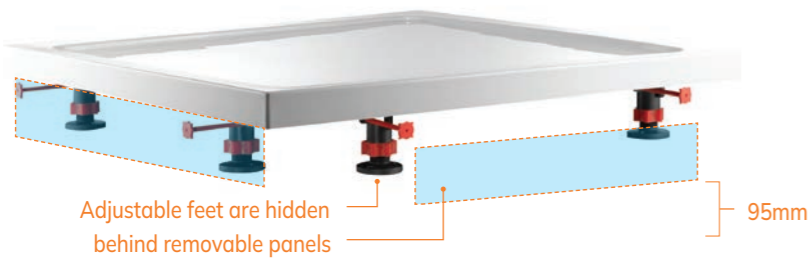

## EASY PLUMB EASY ACCESS SHOWER TRAY KIT

Adjustable feet are hidden behind removable panels

95mm

<b>Kit 1</b> <b>Quadrant</b>	<b>Kit 2</b> <b>Offset Quadrant</b>
800	1000 x 800
900	1200 x 800
1000	1200 x 900
<b>Kit 3</b>	<b>Kit 4</b>
700 x 700	1200 x 1000
760 x 760	1300 x 800
800 x 700	1400 x 700
800 x 800	1400 x 800
900 x 700	1400 x 900
900 x 760	1500 x 700
900 x 800	1500 x 760
900 x 900	1500 x 800
1000 x 700	1500 x 900
1000 x 760	1600 x 700
1000 x 800	1600 x 760
1000 x 900	1600 x 800
1100 x 700	1600 x 900
1100 x 760	1700 x 700
1100 x 800	1700 x 760
1100 x 900	1700 x 800
1200 x 700	1700 x 900
1200 x 760	
1200 x 800	
1200 x 900	
<b>CODE: FP900Q100</b>	<b>CODE: FP1290Q100</b>
<b>CODE: FP1290100</b>	<b>CODE: FP1710100</b>